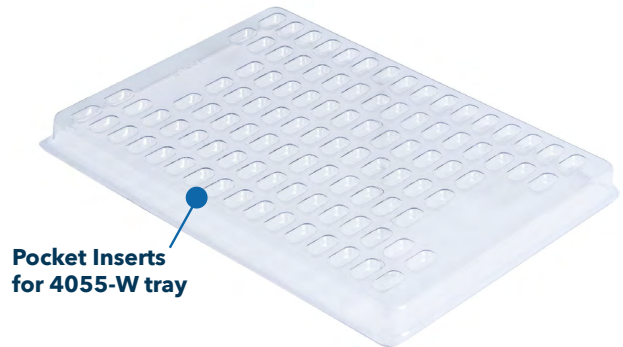

Packaging Lid

LID SIZE:
11" X 7-1/2"

50 LIDS PER CASE

CLEAR
PET LID